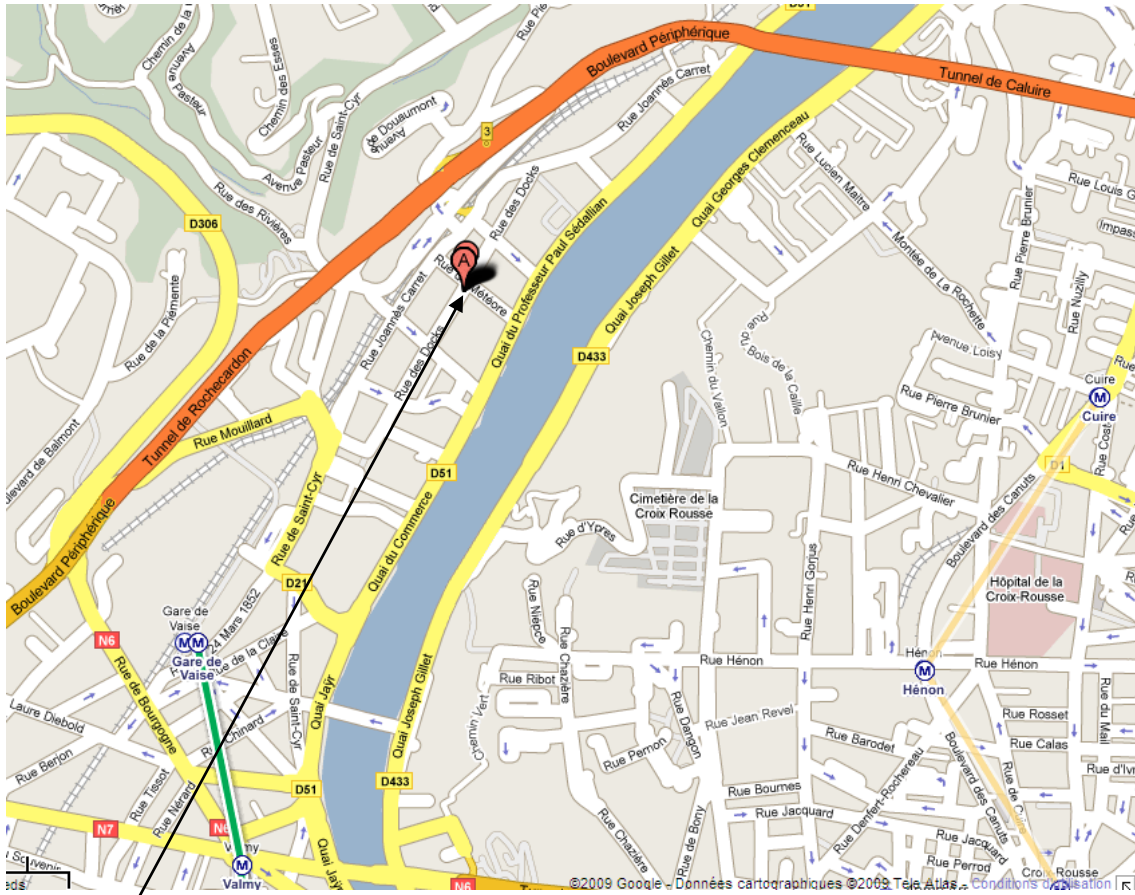

SQLI – AGENCE VAISE
1 place Verrazzano - 69258 Lyon Cedex 09
Tél : 04 72 40 53 53
Fax : 04 72 40 53 54