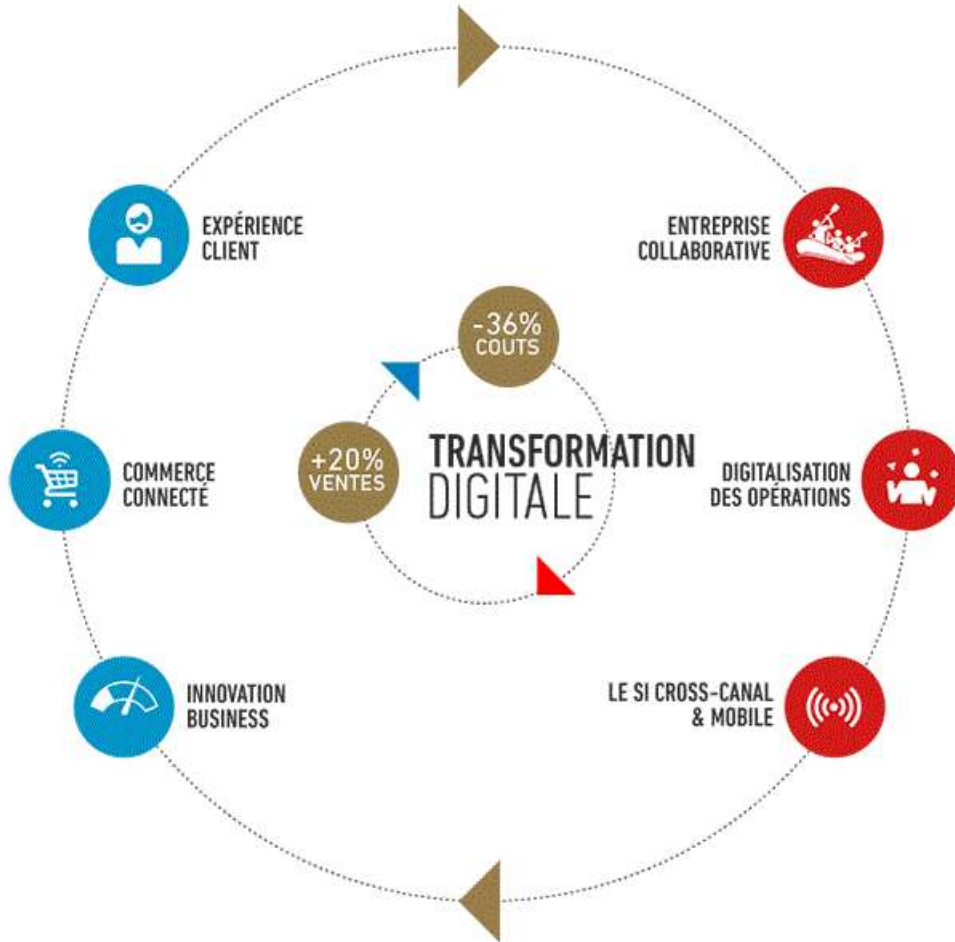

COTATION SUR EURONEXT PARIS
DEPUIS LE 21 JUILLET 2000
CAC 40 : SQLI ACCOMPAGNE 3
ENTREPRISES SUR 4

2400
COLLABORATEURS
DONT 160 CONSULTANTS-FORMATEURS

Séminaires décideurs

Enjeux du SI		Durée	Prix	janv	fev	mars	avr	mai	juin	juil	août	sept	oct	nov	déc
S-BDA	BigData : concepts et enjeux	1 j	650 €		12			28			3			12	
M-PRM	COBIT, ITIL, DevOps, ISO 27001, CMMi... L'essentiel	2 j	1750 €			22				12				29	
S-NTI	Etat de l'art des nouvelles technologies informatiques	3 j	2530 €			5			25				15		3
S-CLO	Cloud - La synthèse	2 j	1820 €					24				20			
S-AIN	État de l'art des nouvelles architectures des SI.	3 j	2530 €		12				18			24			10
S-CTD	Concepts et technologies du Digital	2 j	1890 €					22					25		
S-FSI	Comprendre l'informatique et ses métiers	3 j	2330 €					2		2			1		3
M-LIF	Lean IT Foundation (test inclus)	2 j	1770 €			22						13			
S-IOC	ÉTAT DE L'ART DE L'INTERNET DES OBJETS CONNECTÉS	2 j	1790 €					31				6		15	
S-BLO	BlockChain - La synthèse	2 j	1890 €			1			21			20			20
M-KAN	Kanban - Découverte et mise en oeuvre de la méthode	2 j	1290 €				26						18		
M-URB	Urbanisation du SI : enjeux des technologies	2 j	1590 €						7			27			13